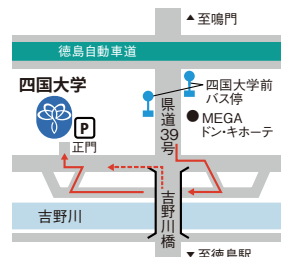

## 四国大学

Open Campus

# オープンキャンパス

大学と短大の違いを感じられる!  
キャンパスライフや入試など  
詳しい説明も聞ける!

参加すると  
あいたん入学応援  
ポイントが  
各回3ポイント  
もらえるよ

開催日

4/20日

6/8日

7/6日

7/27日

8/23土

人が集まる「人」をつくる、大学。

SHIKOKU UNIVERSITY  
四国大学

〒771-1192  
徳島県徳島市応神町古川  
TEL 088-665-1300(代表)

<https://www.shikoku-u.ac.jp/academics/junior/>

四国大学  
短期大学部

ビジネス・コミュニケーション科、幼児教育保育科

●アクセス: JR徳島駅から 路線バス15分「四国大学前」下車 徒歩3分