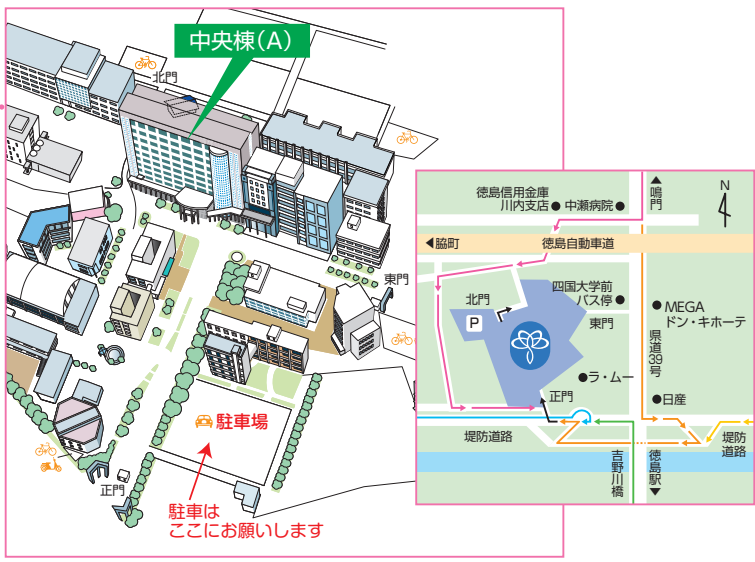

**Zoom受講(同時配信)**  
自由な場所からインターネット上でZoomを利用し受講できる講座です。受講日時は、対面講座と同じ日時の受講となります。

**YouTube受講(後日配信)**  
自由な場所、自由な時間にインターネット上でYouTubeを利用し受講できる講座です。視聴方法等については、講座実施日から2週間以内にご連絡します。

※はがき・ファクシミリ・四国大学ホームページの申込フォームから申込みしてください。後日、受講方法についてご案内いたします。

✂キリトリ

郵便はがき

63円切手  
(10月以降85円)  
をお貼り  
ください

7 7 1 - 1 1 9 2

徳島市応神町古川字戎子野 123-1  
**四国大学**  
SUDaChi 推進室「新あわ学コース」事務局 行

新あわ学コースのお申込みは…

- ① 申込はがき
- ② ファクシミリ：088-665-9982
- ③ 電子申請(四国大学ホームページ)➡

上記いずれかにより、「四国大学 SUDaChi推進室「新あわ学コース」事務局」まで、お申込みください。

ふりがな	
氏名	
住所	〒
メールアドレス	
電話番号	

配信講座サテライト会場

※「配信講座」とは、遠方の方にもご参加いただけるよう、四国大学で行われる講義を下記のサテライト会場 2ヶ所にリアルタイムで動画配信し、スクリーンにて受講いただくものです。本コース、**配信**マークのあるものが対象となりますので、申込み時は受講希望場所をご指定ください。

美馬市会場

■募集定員 20名

美馬市脇町字小星692番地1  
美馬市地域共生交流施設「小星ベース」(多目的ホール)  
TEL 0883-52-5730