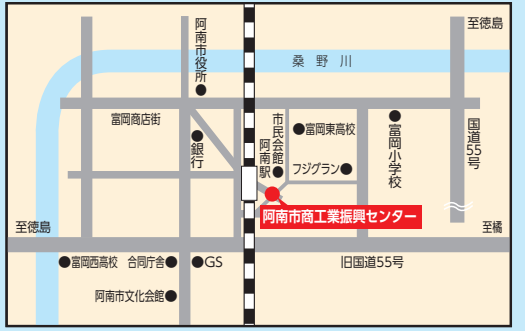

阿南市会場

(阿南市商工業振興センター)

■募集定員 20名

阿南市富岡町今福寺34-4
TEL 0884-24-3232

問い合わせ先

四国大学 SUDaChi推進室「新あわ学コース」事務局
〒771-1192 徳島市応神町古川字戎子野 123-1
TEL 088-665-9953 Fax 088-665-9982
E-mail sudachisuishin@shikoku-u.ac.jp

お知らせ

第8回 **あわ検定**

令和7年 **2月11日 火祝**
13:00~13:40

■実施方法/ **オンライン検定**
パソコンやスマートフォンを使ってインターネット上で受検します。

■受検料/ **無料** ■申込み/ **事前申込制**
■定員/ **500名(先着順)**

※検定申込みについては11月下旬からとなります。多数のご参加をお待ちしております。
主催/ 四国大学 SUDaChi推進室「あわ検定」実行委員会